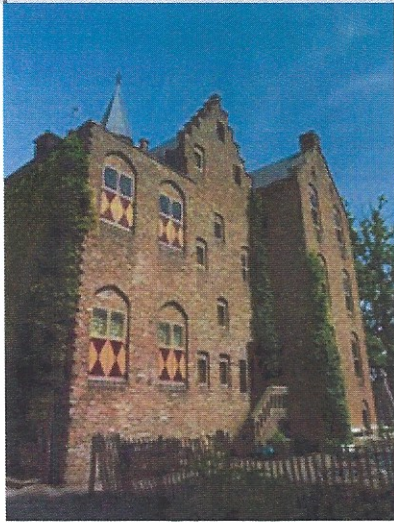

Foto's natuursteenobjecten Kasteel-Museum Sypesteyn

Kasteel Museum Sypesteyn

Object: Tuinvaas I & II

Tuinvaas - Tuinvaas

Nimrod beeld

Fontein

Tuinvaas

Schelp

Tuinvazen op sokkels

Toegangshekken met ornamenten.

Object: Toegangspoort/hek

Ornamenten 2x Toegangshek achterzijde park 2
Zandsteen

Portierswoning

Kasteel toegang